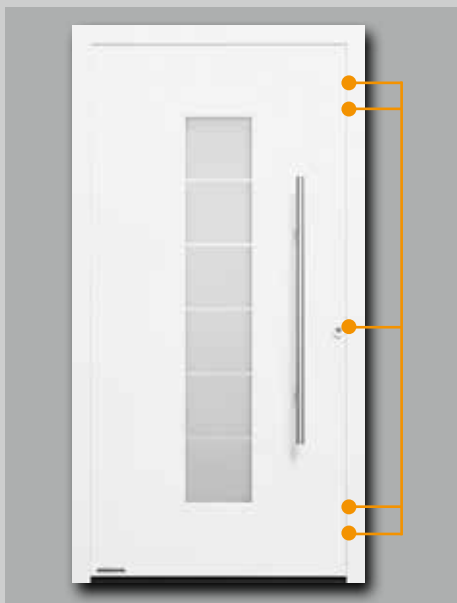

Innovative Technik, die sich sehen lassen kann

Serienmässig bei ThermoSafe Haustüren

5-fach Sicherheitsschloss H5 erschwert das Auseinanderziehen bzw. Ausheben

Sicherungsbolzen auf Bandseite erschweren das Ausheben

Manipulationssicherer Profilzylinder mit Aufbohrschutz

Edelstahl-Schliessbleche ermöglichen ein komfortables Einstellen der Tür

Eleganter, in Weiss einbrennlackierter Aluminium-Innendrucker Rondo

Sicherheitsglas VSG klar, 8 mm auf der Aussenseite und P5A (RC 3-Glas) auf der Innenseite mindert das Verletzungsrisiko bei Glasbruch und erhöht den Einbruchschutz

RC 3 Sicherheitsausstattung bei Ausführung in Profilzylinder

5-fach Sicherheitsschloss H5 mit Schlossstulp in Edelstahl