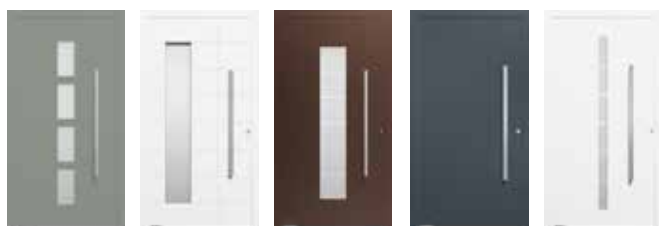

Motiv 501 Motiv 867 Motiv 504 Motiv 871 Motiv 189