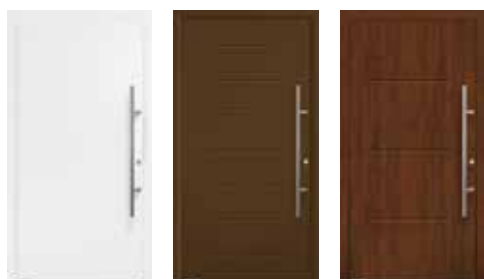

Motive

Motiv 010

Motiv 015

Motiv 515