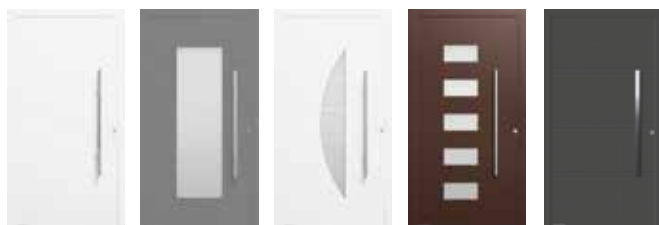

Motive

Motiv 860 Motiv 138 Motiv 505 Motiv 502 Motiv 872