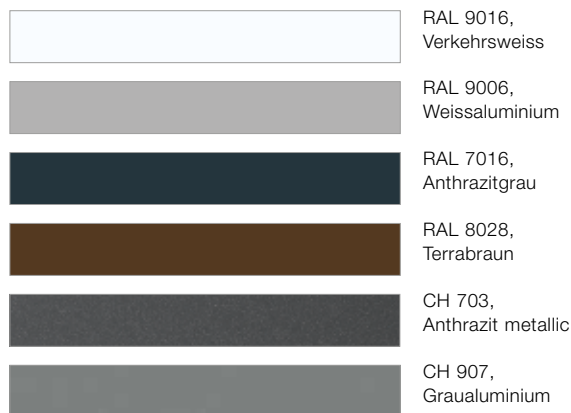

Modern und elegant

HÖRMANN

RenoMatic, M-Sicke

Farben

Oberflächen

Woodgrain

Die Oberfläche Woodgrain zeichnet sich durch ihr originalgetreues Sägeschnittmuster und ihre Robustheit aus.
(Abbildung links in RAL 9016, Verkehrsweiss)

Farben

Aktionsdekore gegen Aufpreis CHF 209*

Die abgebildeten Farben und Oberflächen sind nicht farbverbindlich. Alle Farbangaben in Anlehnung an die RAL-Farbe. Änderungen und Preisirrtümer vorbehalten.

RAL 7016, matt
Anthrazitgrau

RAL 7016, Feinstruktur matt
Anthrazitgrau

RAL 9007, Feinstruktur matt
Graualuminium

CH 703
Anthrazit metallic

CH 607
Maronefarben

Die abgebildeten Farben und Oberflächen sind nicht farbverbindlich. Alle Farbangaben in Anlehnung an die RAL-Farbe. Änderungen und Preisirrtümer vorbehalten. RAL nach Wahl gegen Aufpreis erhältlich.