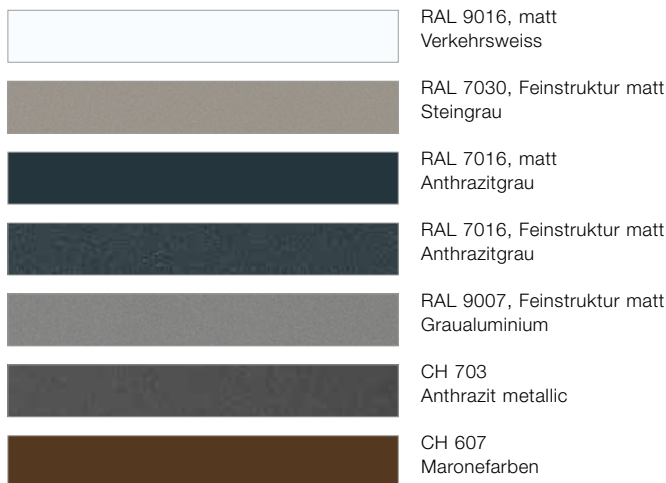

Modern und elegant

HÖRMANN

RenoMatic, M-Sicke

Farben

Oberflächen

Woodgrain

Die Oberfläche Woodgrain zeichnet sich durch ihr originalgetreues Sägeschnittmuster und ihre Robustheit aus.
(Abbildung links in RAL 9016, Verkehrsweiss)

Sicherheit

Motive

Motiv 860 Motiv 138 Motiv 505 Motiv 502 Motiv 872

Motiv 501 Motiv 867 Motiv 504 Motiv 871 Motiv 189

Motiv 686 Motiv 503 Motiv 459 Motiv 422 Motiv 454

Farben

RAL 9016, matt
Verkehrsweiss

RAL 7030, Feinstruktur matt
Steingrau

RAL 7016, matt
Anthrazitgrau

RAL 7016, Feinstruktur matt
Anthrazitgrau

RAL 9007, Feinstruktur matt
Graualuminium

CH 703
Anthrazit metallic

CH 607
Maronefarben

Die abgebildeten Farben und Oberflächen sind nicht farbverbindlich. Alle Farbangaben in Anlehnung an die RAL-Farbe. Änderungen und Preisirrtümer vorbehalten. RAL nach Wahl gegen Aufpreis erhältlich.