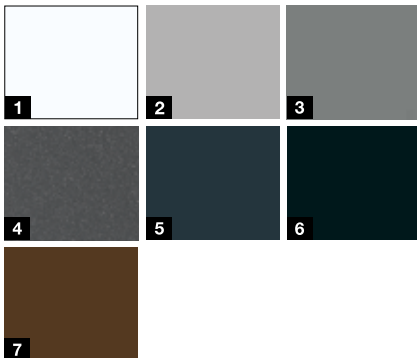

Motiv 810S

Aktionsfarben

- 1 Verkehrsweiss RAL 9016 matt
- 2 Weissaluminium RAL 9006
- 3 Graualuminium CH 907
- 4 Anthrazit Metallic CH 703
- 5 Anthrazitgrau RAL 7016
- 6 Tiefschwarz RAL 9005
- 7 Terrabraun RAL 8028