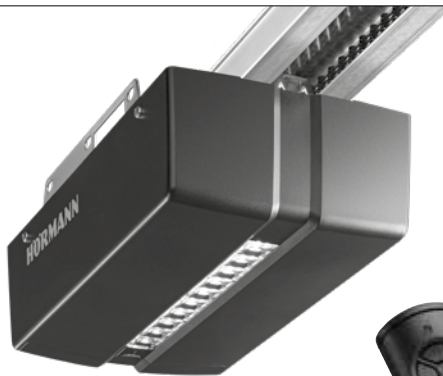

BiSecur

Nur bei Hörmann

- BiSecur Funksystem
- Mechanische Aufschiebesicherung in der Antriebsschiene