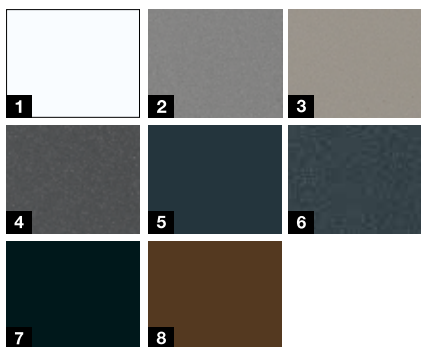

Couleurs promotionnelles

- 1 Blanc trafic RAL 9016 mat
- 2 Gris aluminium RAL 9007 structure fine mate
- 3 Gris pierre RAL 7030 structure fine mate
- 4 Anthracite métallique CH 703
- 5 Gris anthracite RAL 7016 mat
- 6 Gris anthracite RAL 7016 structure fine mate
- 7 Noir foncé RAL 9005 structure fine
- 8 Couleur brune CH 607

Motif 810S

Couleurs promotionnelles

- 1 Blanc trafic RAL 9016 mat
- 2 Aluminium blanc RAL 9006
- 3 Aluminium gris CH 907
- 4 Anthracite métallique CH 703
- 5 Gris anthracite RAL 7016
- 6 Noir foncé RAL 9005
- 7 Brun terre RAL 8028