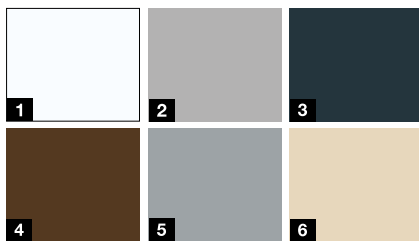

Porte de sécurité en acier

KSI Thermo

- Panneau de porte en acier 46 mm
- Idéale comme porte extérieure pour locaux légèrement chauffés avec équipement de sécurité CR2 anti-effraction
- Isolation thermique 30 % plus élevée grâce à un coefficient U_D de 1,1 W/(m²·K)** en comparaison avec une porte de sécurité en acier classique
- Dimensions promotionnelles : produites sur mesure avec RAM jusqu'à 1250 x 2250 mm

Action

KSI Thermo sans vitrage

dès CHF

1'699*

TVA incl./ sans le montage

Couleurs promotionnelles

1. 1 Blanc trafic RAL 9016 mat
2. 2 Aluminium blanc RAL 9006
3. 3 Gris anthracite RAL 7016
4. 4 Brun terre RAL 8028
5. 5 Gris fenêtre RAL 7040
6. 6 Ivoire claire RAL 1015

Sécurité CR2

Porte d'entrée secondaire

Edition46

- Panneau de porte en acier 46 mm
- Valeur U_D de jusqu'à 1,1 W/(m²·K)**
- Garniture à béquille ou bouton fixe en inox
- Cadre alu 60 mm à rupture de pont thermique en exécution à angle droit
- Dimensions promotionnelles : produites sur mesure avec RAM jusqu'à 1250 x 2250 mm
- Verrouillage multipoints

Action

Edition46 sans vitrage

dès CHF

1'129*

TVA incl./ sans le montage